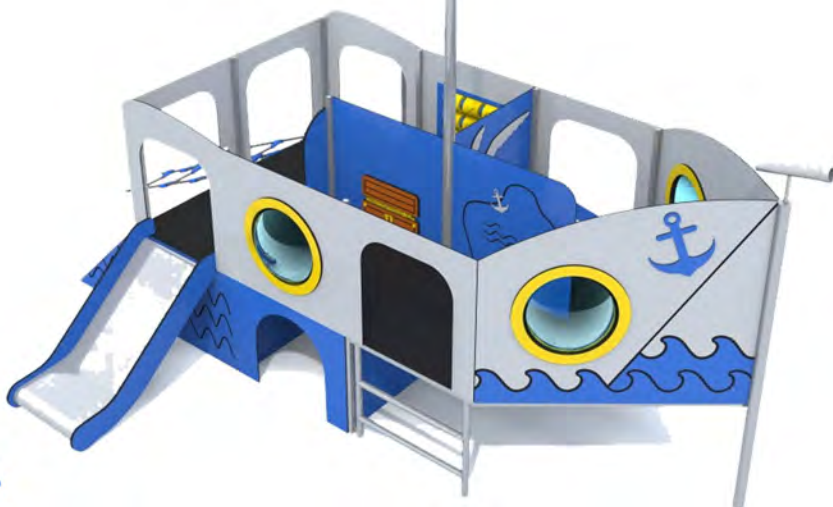

Romain Bois sa

jardin
ROBO

2023

jardin
ROBO

RB1403

RB1404

RB1401

RB1402

RB1050

RB1051

jardin
ROBO

RB1504

FIRRY

en corde armée 16mm
Haut: 2m70
à bétonner (ancrage fourni)

AGR54720

Filet " Pyramide "

en corde armée 16mm
Haut: 2m70
à bétonner (ancrage et tendeurs fournis)

AGR757

OXO

AGR098

Basket - Bac

Haut: 3m60 - Bac : 80 cm x 90 cm

Agr47711 Rouge
Agr47715 Vert
Agr47705 Jaune

Basket - Filet

Ø 45 cm

AGR18211

robojardin.be

jardin
ROBO

robojardin.be

jardin
ROBO