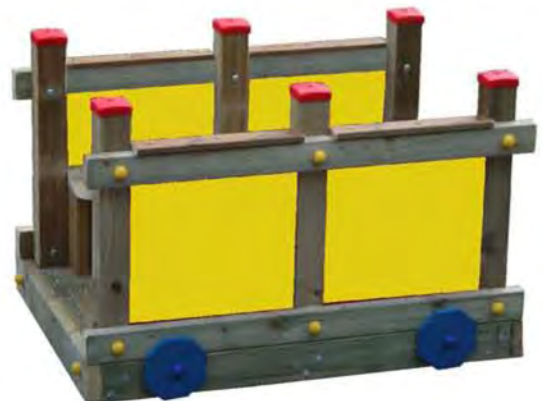

Romain Bois sa

jardin
ROBO

2023

jardin
ROBO

RB1403

RB1404

RB1401

RB1402

RB1050

RB1051

jardin
ROBO

RB1504

FIRRY

en corde armée 16mm
Haut: 2m70
à bétonner (ancrage fourni)

AGR54720

Filet " Pyramide "

en corde armée 16mm
Haut: 2m70
à bétonner (ancrage et tendeurs fournis)

AGR757

OXO

AGR098

Basket - Bac

Haut: 3m60 - Bac : 80 cm x 90 cm

Agr47711 Rouge
Agr47715 Vert
Agr47705 Jaune

Basket - Filet